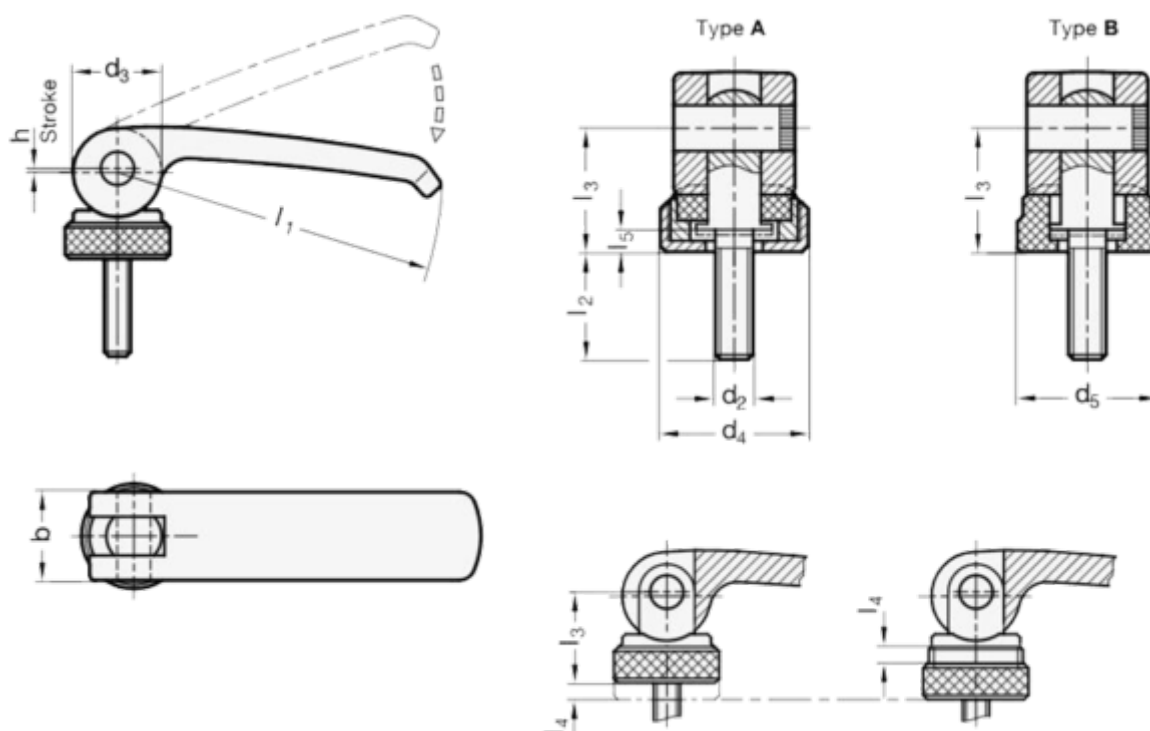

Varenummer: 209273101M1060B  
Beskrivelse: E+G Excenterlås GN 927.3-101-M10-60-B  
Udvendigt gevind

## Mål

b = 25  
d2 = M10  
d4 =  
d5 = 27  
l1 = 101  
l2 = 60